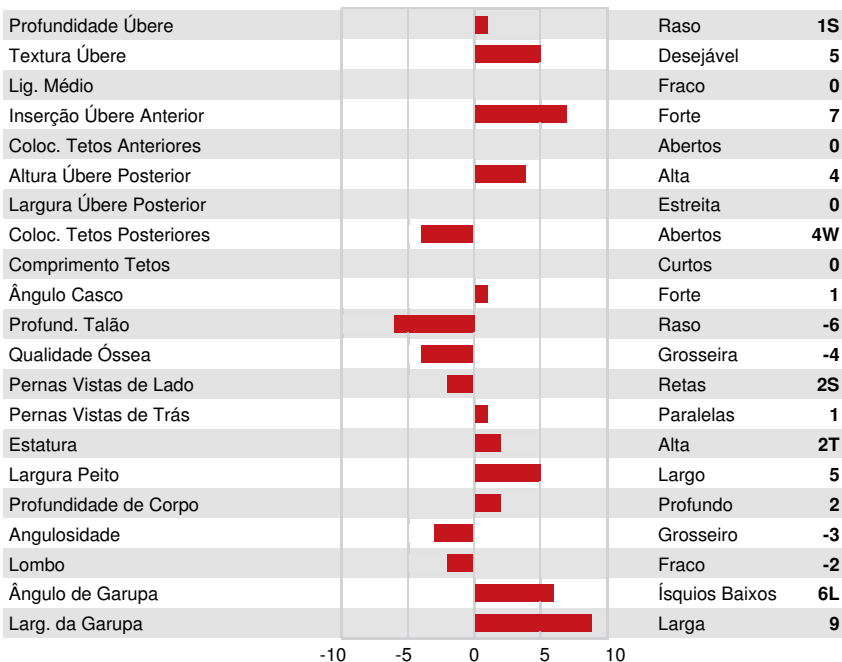

GLPI +2546 PRO\$ -1020

ST DPF RDF BLF BYF CVF HH1F HH2F HH3F HH4F HH5F HH6F HCDF HMWF

Reg. #: HOCANM11279232 aAa: 324156 AVM: 135  
 Nasc: 06/01/2011 Kappa Caseína: AB Beta Caseína: A2A2

**PRODUÇÃO** 581 Rebanhos 749 Filhas 99% Rep. GEBV 26\* APR

Leite kg <b>-500</b>	Gordura kg <b>-31</b>	Gordura % <b>-0.10</b>	Proteína kg <b>-26</b>	Proteína % <b>-0.07</b>
Velocidade Ordenha <b>104</b>	Temperamento <b>95</b>	Eficiência em Metano <b>97</b>	Eficiência Alimentar <b>96</b>	BMR <b>94</b>

**CONFORMAÇÃO** 511 Rebanhos 690 Filhas 98% Rep. GEBV 26\* APR

Conformação	<b>6</b>	Força Leiteira	<b>2</b>
Sistema Mamário	<b>7</b>	Garupa	<b>6</b>
Pernas & Pés	<b>-1</b>	% B+ ou Melhor	<b>76</b>

FLEURY LUMI LIMETTE